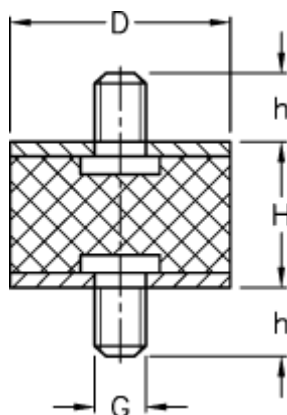

Varenummer: 511012270072101
Beskrivelse: KLEE Vibrationsdæmper type 1
50-37-1, M12x22/M12x22, NR - 43 shore

Mål

D = 50
G = M12
h = 22
H = 37